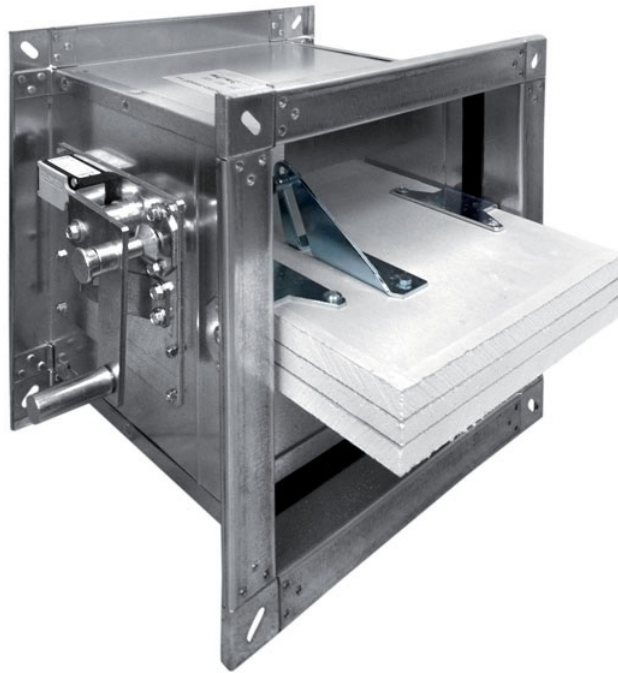

METALTECNICA
Italian catering equipment

Abgashaube

Feuerklappen 30x30x40 - SER/33

Abmessung:

Länge: 30,0 mm

Tiefe: 30,0 mm

Höhe: 40,0 mm

Gewicht: None kg

Volumen: 0,0 mq

Verpackung Länge: None mm

Verpackung Tiefe: None mm

Verpackung Höhe: None mm

Verpackung Gewicht: None kg

Verpackung Volumen: None mq

Varianten:

Modell
SER/34 - Feuerklappen 30x40x40
SER/44 - Feuerklappen 40x40x40
SER/45 - Feuerklappen 40x50x40
SER/46 - Feuerklappen 40x60x40
SER/55 - Feuerklappen 50x50x40
SER/56 - Feuerklappen 50x60x40
SER/57 - Feuerklappen 50x70x40
SER/58 - Feuerklappen 50x80x40